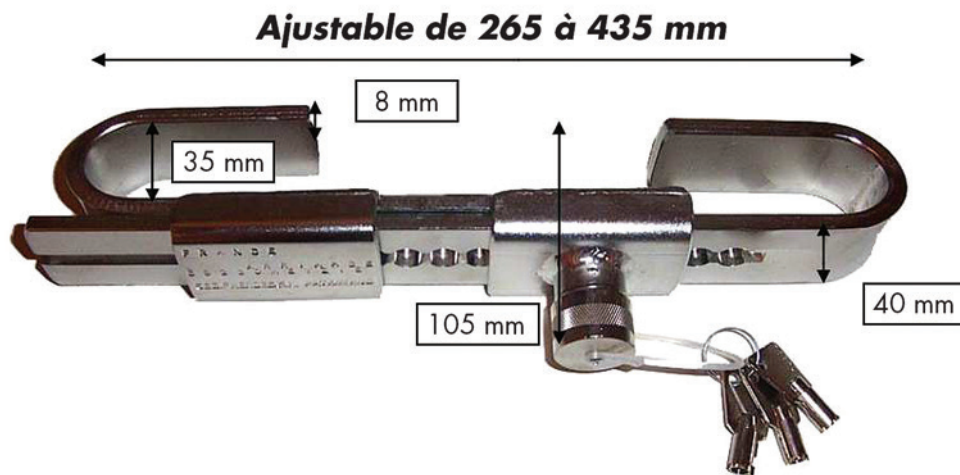

CONTACT :

7 route de Montjean • CS 80046
La Pommeraye • 49620 Mauges-sur-Loire
Tél. 02 41 72 40 57
e-mail : negoce.conteneur@brangeon.fr
www.brangeon.fr

BRANGEON
Transports et logistique