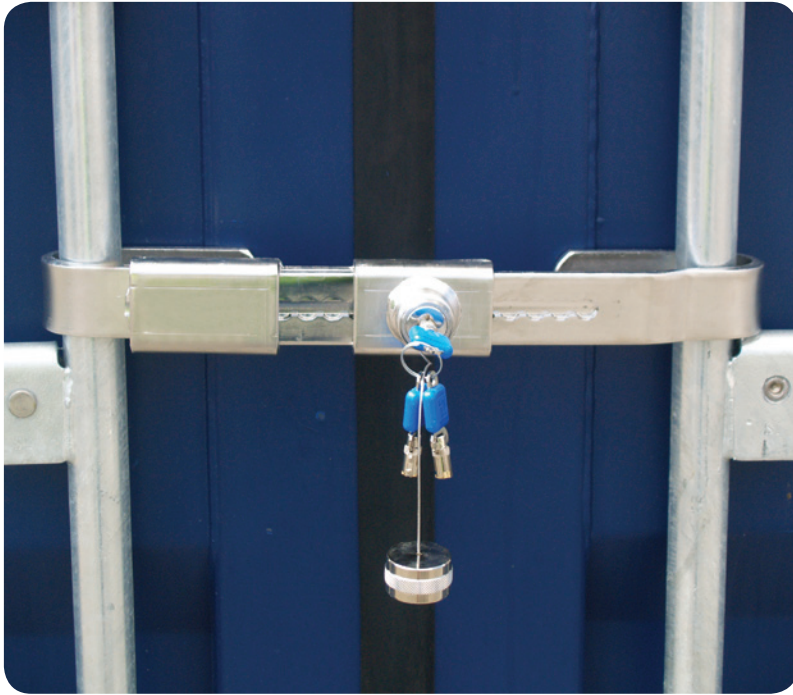

VERROU DE SÉCURITÉ pour conteneur maritime

DESCRIPTION

- Verrou antivol réglable à fixer sur les crémones des portes du conteneur
- Poids : 2,824 kg
- Réglable de 265 à 435 mm
- Acier inoxydable
- Serrure haute sécurité
- Livré avec un jeu de 3 clés numérotées